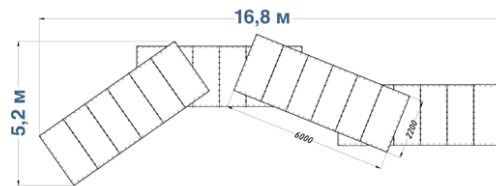

# СТРОЙКА 4 СЕГМЕНТА

Самая крупная игровая площадка в серии, состоящая из четырех игровых модулей-контейнеров. Широкие возможности выбора конфигурации, дизайна и состава игрового оборудования. Комплекс предназначен для размещения в крупных парках и знаковых общественных пространствах.